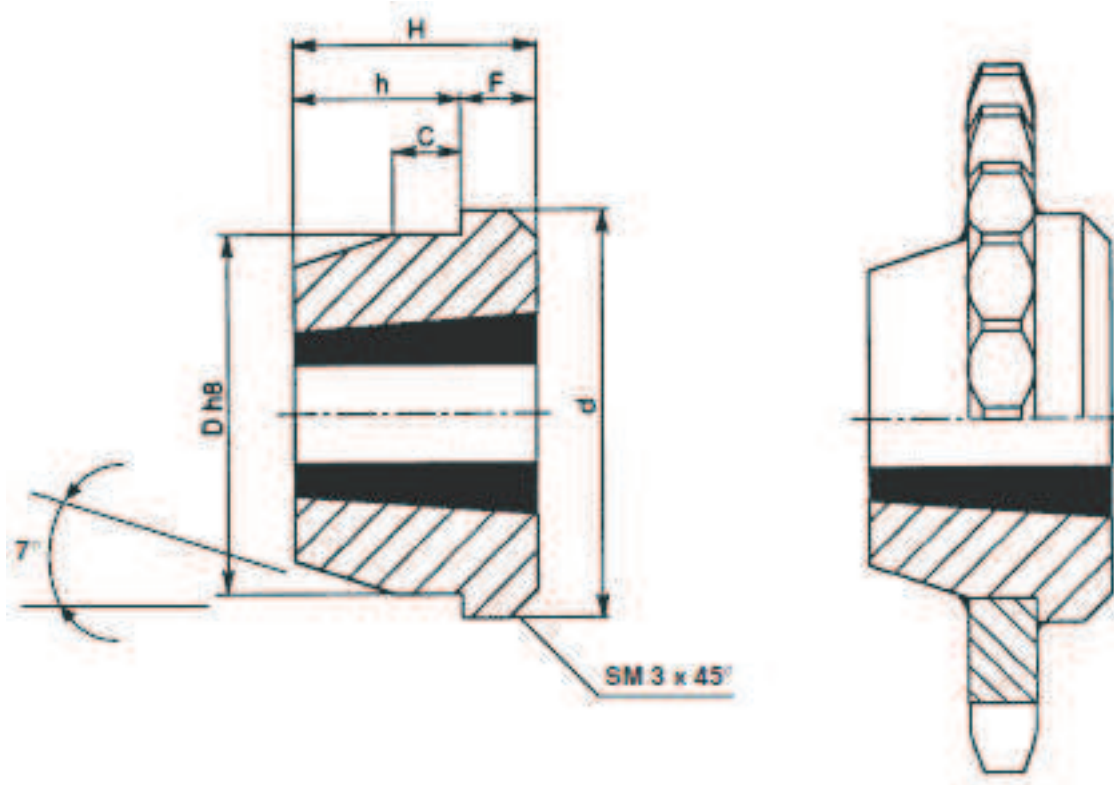

PIASTA POŚREDNIA TAPER LOCK

Material: Żelazo 50

TYP	KOD	d	H	C	F	h	Dh8
1210	MSB1210	73	25	10	9	16	60
1215	MSB1215	76	38	11	16	22	60
1610	MSB1610	83	25	10	9	16	70
1615	MSB1615	83	38	11	16	22	70
2012	MSB2012	96	32	12	10	22	90
2517	MSB2517	127	45	13	19	26	110
3020	MSB3020	152	51	18	24	27	130
3030	MSB3030	152	76	19	25	51	130
3525	MSB3525	184	65	25	25	40	155
3535	MSB3535	184	89	25	32	57	155
4040	MSB4040	225	102	35	32	70	195
4545	MSB4545	254	114	40	38	76	220
5050	MSB5050	276	127	40	38	89	242